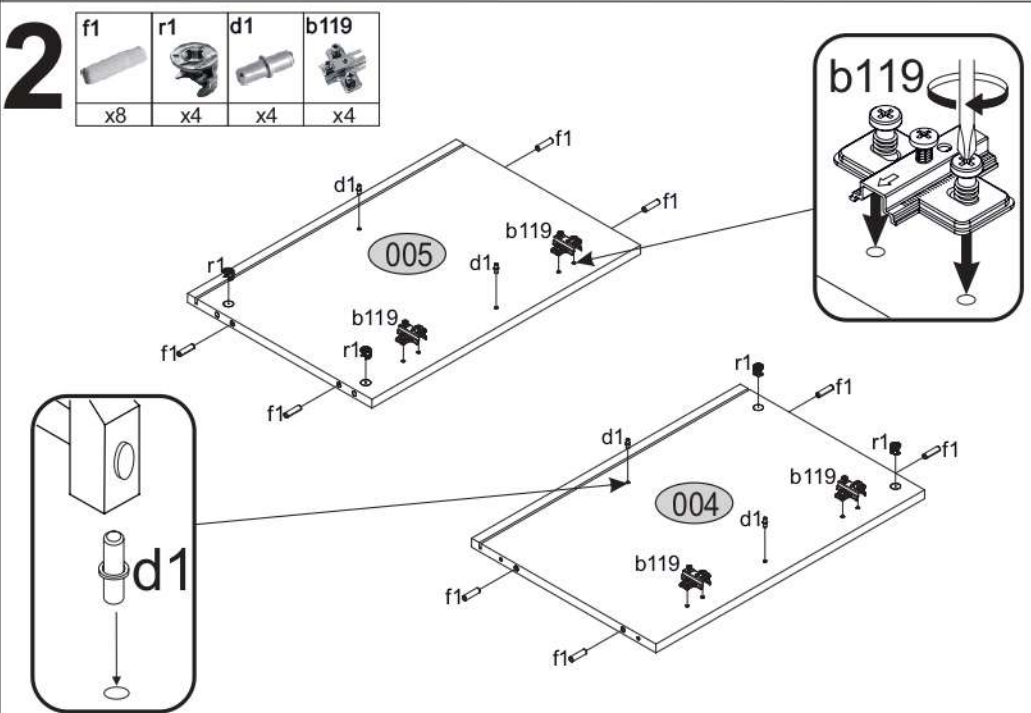

CONRAD 2D1S

COD	DIMENSIUNE				PACHET
001	1350	410	16/32	1	1/2
002	1350	410	16/32	1	1/2
004	564	387	16	1	1/2
005	564	387	16	1	1/2
006	564	367	16	1	1/2
007	564	367	16	1	1/2
008	540	366	16	1	1/2
009	526	397	16/22	1	2/2
010	526	397	16/22	1	2/2
011	545	265	16	1	1/2
012	372	365	16	2	2/2
013	483	110	16	1	1/2
014	350	110	16	1	2/2
015	350	110	16	1	2/2
018	582	389	2,5	2	1/2
019	501	352	2,5	1	1/2
020	556	296	2,5	1	1/2
021	556	286	2,5	1	1/2
ACCESORII					1 / 1/2

10x e1 Ø7x50 	24x f1 Ø8x30 	6x p9 	12x p18 
1x lb-350 	31x p25 Ø3.5x16 	14x r1 15x12 	14x r16 Ø5x24 
10x s2 	1x z1 	3x n260.01 	8x d1 
4x a144 	4x b119 	3x c46 	8x l2 
6x k311.05 			

4

f1	r1	d1	p25	lb-350	r16
x8	x4	x4	x6	x1	x4

5

k311.05	p18
x6	x12

6

7

8

9

10

11

12

13

14

15

16

s2
x10