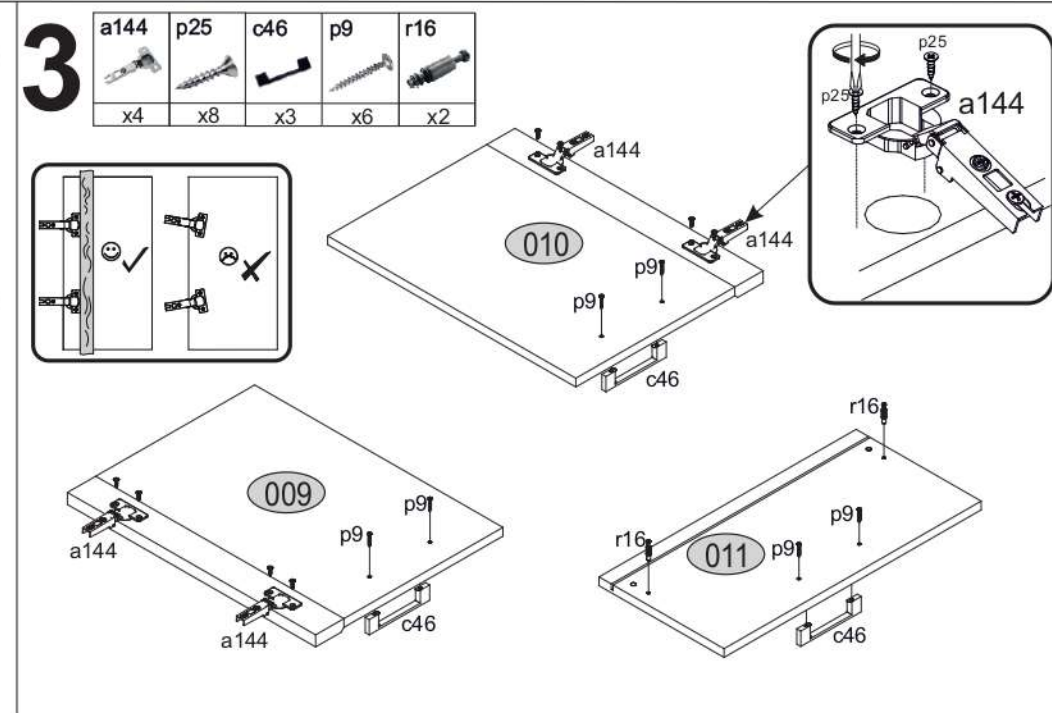

CONRAD 2D1S

COD	DIMENSIUNE				PACHET
001	1350	410	16/32	1	1/2
002	1350	410	16/32	1	1/2
004	564	387	16	1	1/2
005	564	387	16	1	1/2
006	564	367	16	1	1/2
007	564	367	16	1	1/2
008	540	366	16	1	1/2
009	526	397	16/22	1	2/2
010	526	397	16/22	1	2/2
011	545	265	16	1	1/2
012	372	365	16	2	2/2
013	483	110	16	1	1/2
014	350	110	16	1	2/2
015	350	110	16	1	2/2
018	582	389	2,5	2	1/2
019	501	352	2,5	1	1/2
020	556	296	2,5	1	1/2
021	556	286	2,5	1	1/2
ACCESORII					1 / 1/2

10x e1 Ø7x50 	24x f1 Ø8x30 	6x p9 	12x p18 
1x lb-350 	31x p25 Ø3.5x16 	14x r1 15x12 	14x r16 Ø5x24 
10x s2 	1x z1 	3x n260.01 	8x d1 
4x a144 	4x b119 	3x c46 	8x l2 
6x k311.05 			

4

f1	r1	d1	p25	lb-350	r16
x8	x4	x4	x6	x1	x4