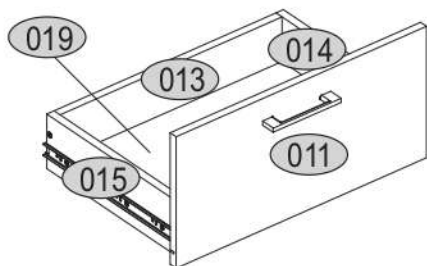

CONRAD 2D1S

COD	DIMENSIUNE				PACHET
001	1350	410	16/32	1	1/2
002	1350	410	16/32	1	1/2
004	564	387	16	1	1/2
005	564	387	16	1	1/2
006	564	367	16	1	1/2
007	564	367	16	1	1/2
008	540	366	16	1	1/2
009	526	397	16/22	1	2/2
010	526	397	16/22	1	2/2
011	545	265	16	1	1/2
012	372	365	16	2	2/2
013	483	110	16	1	1/2
014	350	110	16	1	2/2
015	350	110	16	1	2/2
018	582	389	2,5	2	1/2
019	501	352	2,5	1	1/2
020	556	296	2,5	1	1/2
021	556	286	2,5	1	1/2
ACCESORII					1 / 1/2

10x e1 Ø7x50 	24x f1 Ø8x30 	6x p9 	12x p18 
1x lb-350 	31x p25 Ø3.5x16 	14x r1 15x12 	14x r16 Ø5x24 
10x s2 	1x z1 	3x n260.01 	8x d1 
4x a144 	4x b119 	3x c46 	8x l2 
6x k311.05 			

4

f1	r1	d1	p25	lb-350	r16
x8	x4	x4	x6	x1	x4