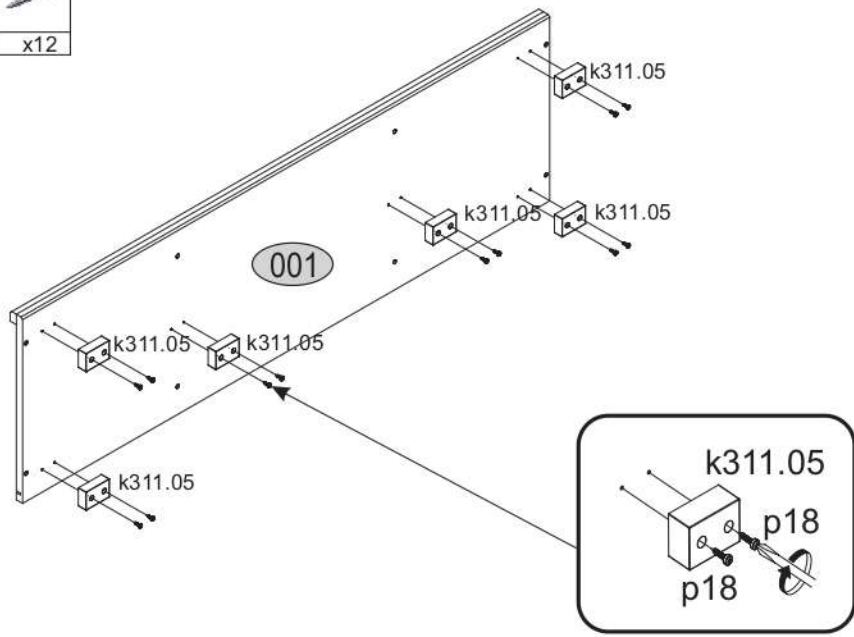

5

k311.05	p18
x6	x12