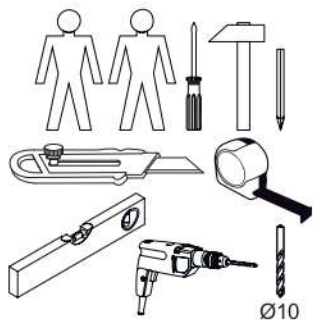

CONRAD 2D1S

COD	DIMENSIUNE				PACHET
001	1350	410	16/32	1	1/2
002	1350	410	16/32	1	1/2
004	564	387	16	1	1/2
005	564	387	16	1	1/2
006	564	367	16	1	1/2
007	564	367	16	1	1/2
008	540	366	16	1	1/2
009	526	397	16/22	1	2/2
010	526	397	16/22	1	2/2
011	545	265	16	1	1/2
012	372	365	16	2	2/2
013	483	110	16	1	1/2
014	350	110	16	1	2/2
015	350	110	16	1	2/2
018	582	389	2,5	2	1/2
019	501	352	2,5	1	1/2
020	556	296	2,5	1	1/2
021	556	286	2,5	1	1/2
ACCESORII					1 / 1/2

10x e1 Ø7x50 	24x f1 Ø8x30 	6x p9 	12x p18 
1x lb-350 	31x p25 Ø3.5x16 	14x r1 15x12 	14x r16 Ø5x24 
10x s2 	1x z1 	3x n260.01 	8x d1 
4x a144 	4x b119 	3x c46 	8x l2 
6x k311.05 			

4

f1	r1	d1	p25	lb-350	r16
x8	x4	x4	x6	x1	x4