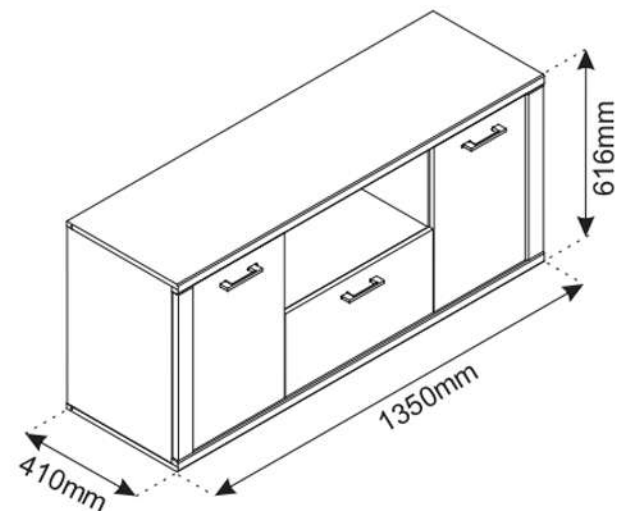

CONRAD 2D1S

COD	DIMENSIUNE				PACHET
001	1350	410	16/32	1	1/2
002	1350	410	16/32	1	1/2
004	564	387	16	1	1/2
005	564	387	16	1	1/2
006	564	367	16	1	1/2
007	564	367	16	1	1/2
008	540	366	16	1	1/2
009	526	397	16/22	1	2/2
010	526	397	16/22	1	2/2
011	545	265	16	1	1/2
012	372	365	16	2	2/2
013	483	110	16	1	1/2
014	350	110	16	1	2/2
015	350	110	16	1	2/2
018	582	389	2,5	2	1/2
019	501	352	2,5	1	1/2
020	556	296	2,5	1	1/2
021	556	286	2,5	1	1/2
ACCESORII					1 / 1/2

10x e1 Ø7x50 	24x f1 Ø8x30 	6x p9 	12x p18 
1x lb-350 	31x p25 Ø3.5x16 	14x r1 15x12 	14x r16 Ø5x24 
10x s2 	1x z1 	3x n260.01 	8x d1 
4x a144 	4x b119 	3x c46 	8x l2 
6x k311.05 			

4

f1	r1	d1	p25	lb-350	r16
x8	x4	x4	x6	x1	x4