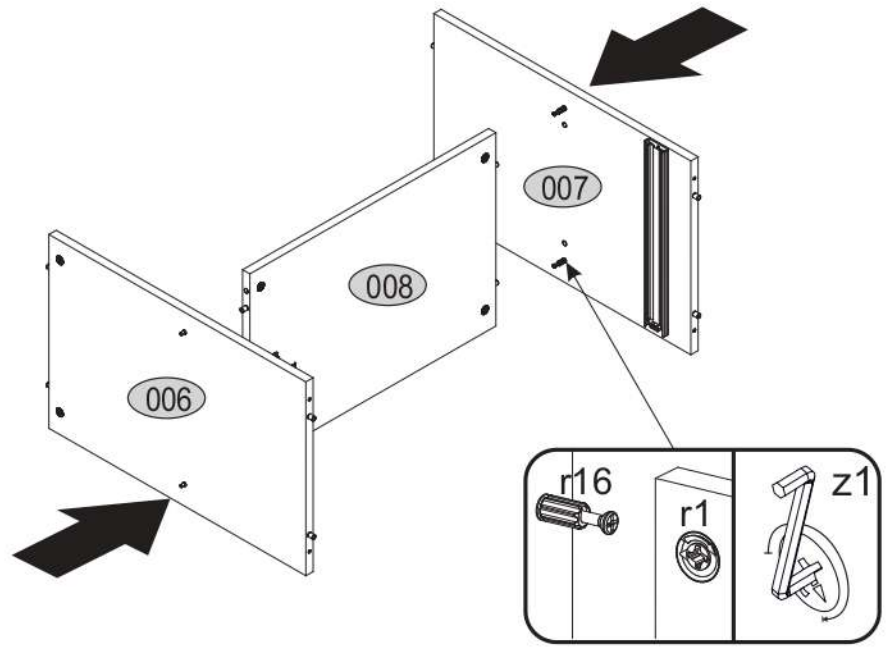

4

f1	r1	d1	p25	lb-350	r16
x8	x4	x4	x6	x1	x4

5

k311.05	p18
x6	x12

6