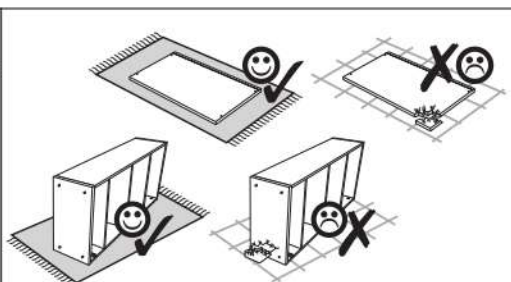

CONRAD 2D1S

COD	DIMENSIUNE				PACHET
001	1350	410	16/32	1	1/2
002	1350	410	16/32	1	1/2
004	564	387	16	1	1/2
005	564	387	16	1	1/2
006	564	367	16	1	1/2
007	564	367	16	1	1/2
008	540	366	16	1	1/2
009	526	397	16/22	1	2/2
010	526	397	16/22	1	2/2
011	545	265	16	1	1/2
012	372	365	16	2	2/2
013	483	110	16	1	1/2
014	350	110	16	1	2/2
015	350	110	16	1	2/2
018	582	389	2,5	2	1/2
019	501	352	2,5	1	1/2
020	556	296	2,5	1	1/2
021	556	286	2,5	1	1/2
ACCESORII					1 / 1/2

10x e1 Ø7x50 	24x f1 Ø8x30 	6x p9 	12x p18 
1x lb-350 	31x p25 Ø3.5x16 	14x r1 15x12 	14x r16 Ø5x24 
10x s2 	1x z1 	3x n260.01 	8x d1 
4x a144 	4x b119 	3x c46 	8x l2 
6x k311.05 			

4

f1	r1	d1	p25	lb-350	r16
x8	x4	x4	x6	x1	x4