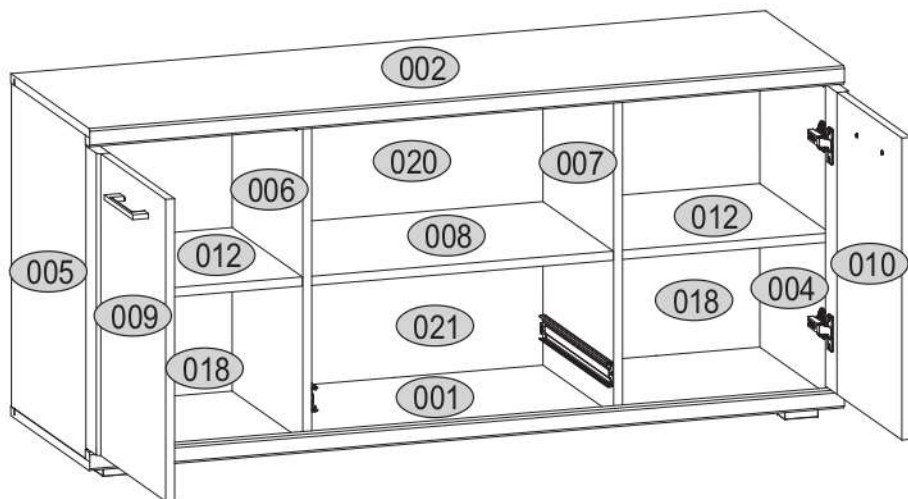

CONRAD 2D1S

COD	DIMENSIUNE				PACHET
001	1350	410	16/32	1	1/2
002	1350	410	16/32	1	1/2
004	564	387	16	1	1/2
005	564	387	16	1	1/2
006	564	367	16	1	1/2
007	564	367	16	1	1/2
008	540	366	16	1	1/2
009	526	397	16/22	1	2/2
010	526	397	16/22	1	2/2
011	545	265	16	1	1/2
012	372	365	16	2	2/2
013	483	110	16	1	1/2
014	350	110	16	1	2/2
015	350	110	16	1	2/2
018	582	389	2,5	2	1/2
019	501	352	2,5	1	1/2
020	556	296	2,5	1	1/2
021	556	286	2,5	1	1/2
ACCESORII					1 / 1/2

10x e1 Ø7x50 	24x f1 Ø8x30 	6x p9 	12x p18 
1x lb-350 	31x p25 Ø3.5x16 	14x r1 15x12 	14x r16 Ø5x24 
10x s2 	1x z1 	3x n260.01 	8x d1 
4x a144 	4x b119 	3x c46 	8x l2 
6x k311.05 			

4

f1	r1	d1	p25	lb-350	r16
x8	x4	x4	x6	x1	x4