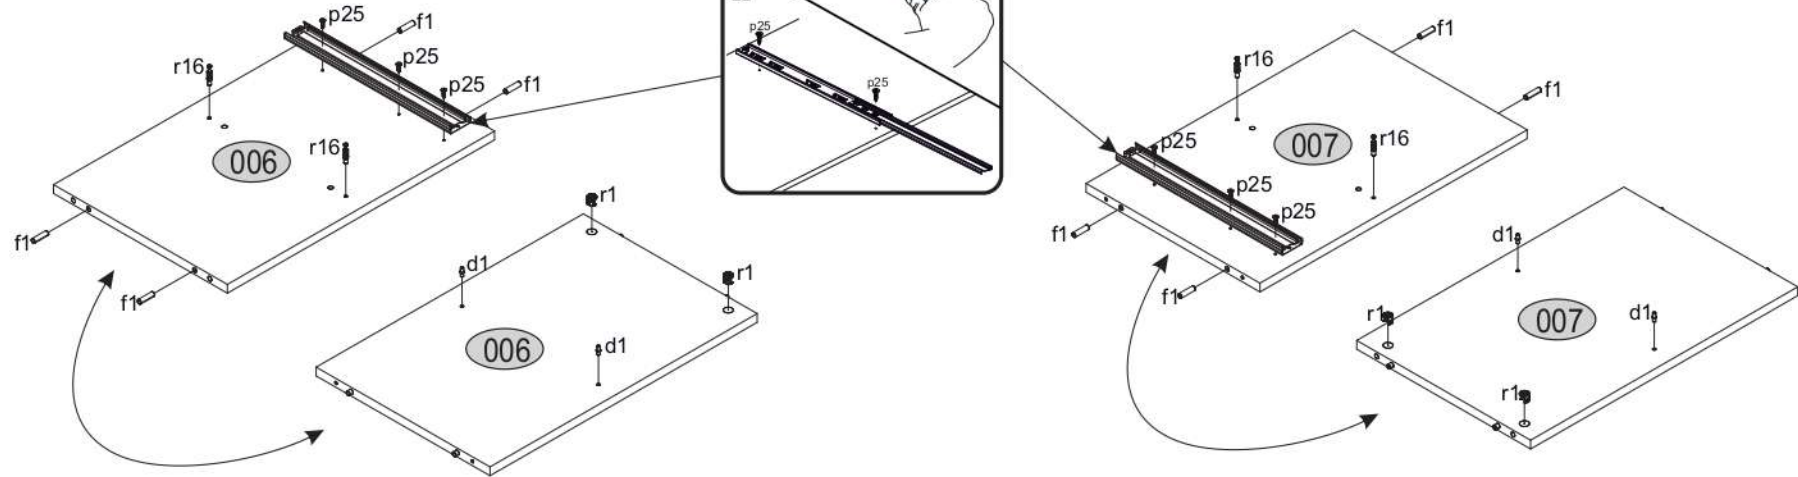

CONRAD 2D1S

COD	DIMENSIUNE				PACHET
001	1350	410	16/32	1	1/2
002	1350	410	16/32	1	1/2
004	564	387	16	1	1/2
005	564	387	16	1	1/2
006	564	367	16	1	1/2
007	564	367	16	1	1/2
008	540	366	16	1	1/2
009	526	397	16/22	1	2/2
010	526	397	16/22	1	2/2
011	545	265	16	1	1/2
012	372	365	16	2	2/2
013	483	110	16	1	1/2
014	350	110	16	1	2/2
015	350	110	16	1	2/2
018	582	389	2,5	2	1/2
019	501	352	2,5	1	1/2
020	556	296	2,5	1	1/2
021	556	286	2,5	1	1/2
ACCESORII					1 / 1/2

10x e1 Ø7x50 	24x f1 Ø8x30 	6x p9 	12x p18 
1x lb-350 	31x p25 Ø3.5x16 	14x r1 15x12 	14x r16 Ø5x24 
10x s2 	1x z1 	3x n260.01 	8x d1 
4x a144 	4x b119 	3x c46 	8x l2 
6x k311.05 			

4

f1	r1	d1	p25	lb-350	r16
x8	x4	x4	x6	x1	x4