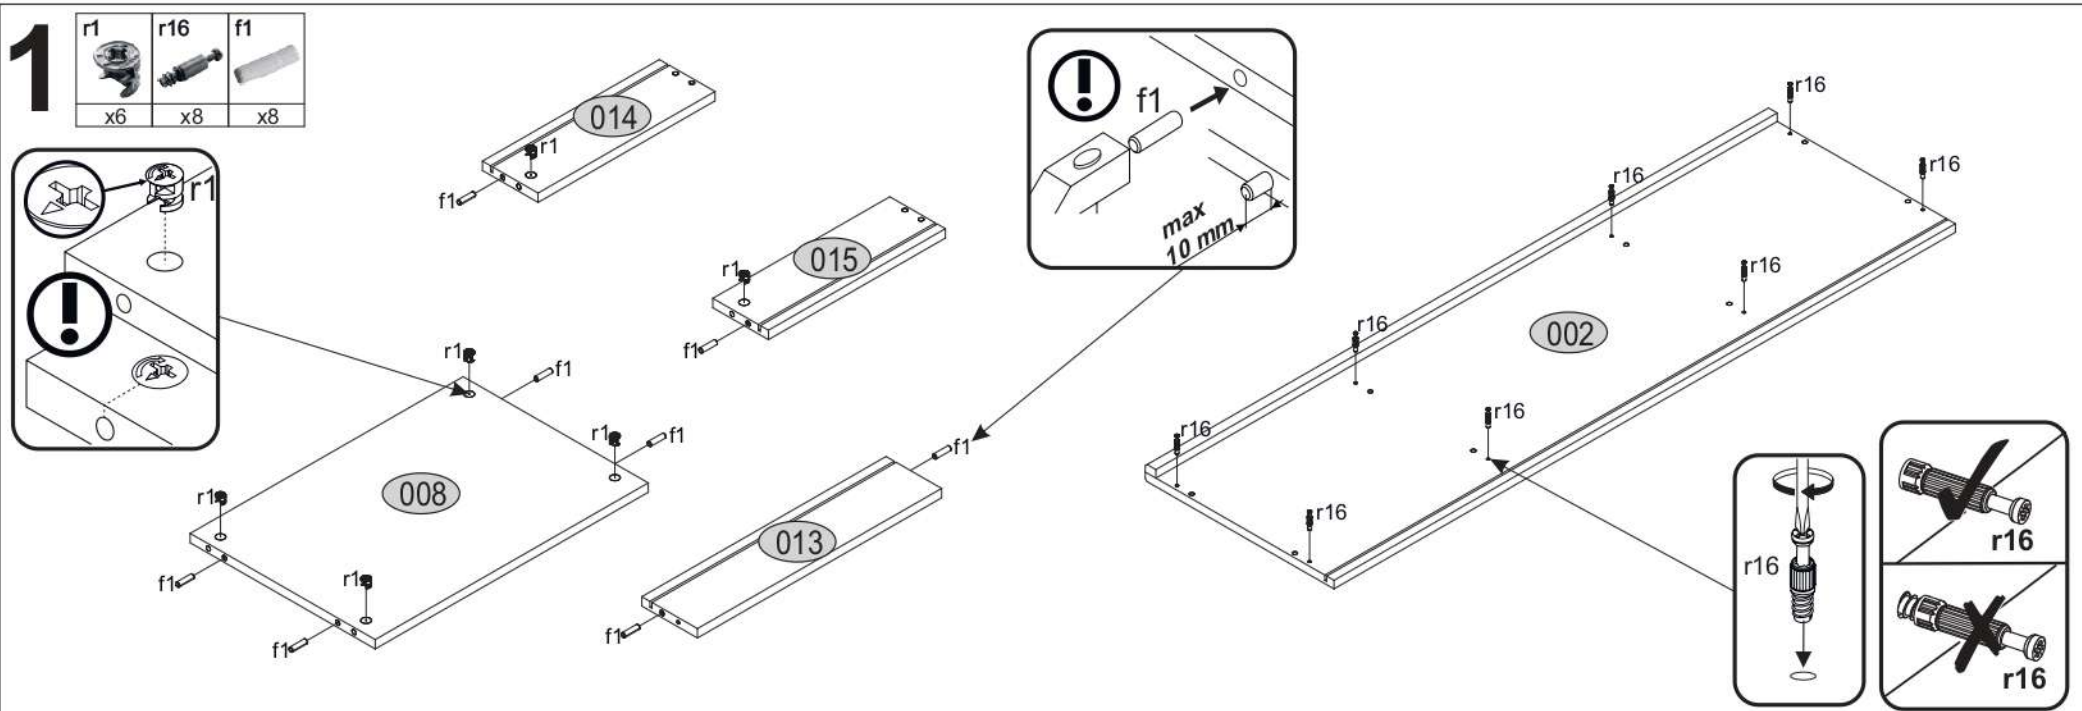

CONRAD 2D1S

COD	DIMENSIUNE				PACHET
001	1350	410	16/32	1	1/2
002	1350	410	16/32	1	1/2
004	564	387	16	1	1/2
005	564	387	16	1	1/2
006	564	367	16	1	1/2
007	564	367	16	1	1/2
008	540	366	16	1	1/2
009	526	397	16/22	1	2/2
010	526	397	16/22	1	2/2
011	545	265	16	1	1/2
012	372	365	16	2	2/2
013	483	110	16	1	1/2
014	350	110	16	1	2/2
015	350	110	16	1	2/2
018	582	389	2,5	2	1/2
019	501	352	2,5	1	1/2
020	556	296	2,5	1	1/2
021	556	286	2,5	1	1/2
ACCESORII					1 / 1/2

10x e1 Ø7x50 	24x f1 Ø8x30 	6x p9 	12x p18 
1x lb-350 	31x p25 Ø3.5x16 	14x r1 15x12 	14x r16 Ø5x24 
10x s2 	1x z1 	3x n260.01 	8x d1 
4x a144 	4x b119 	3x c46 	8x l2 
6x k311.05 			

4

f1	r1	d1	p25	lb-350	r16
x8	x4	x4	x6	x1	x4